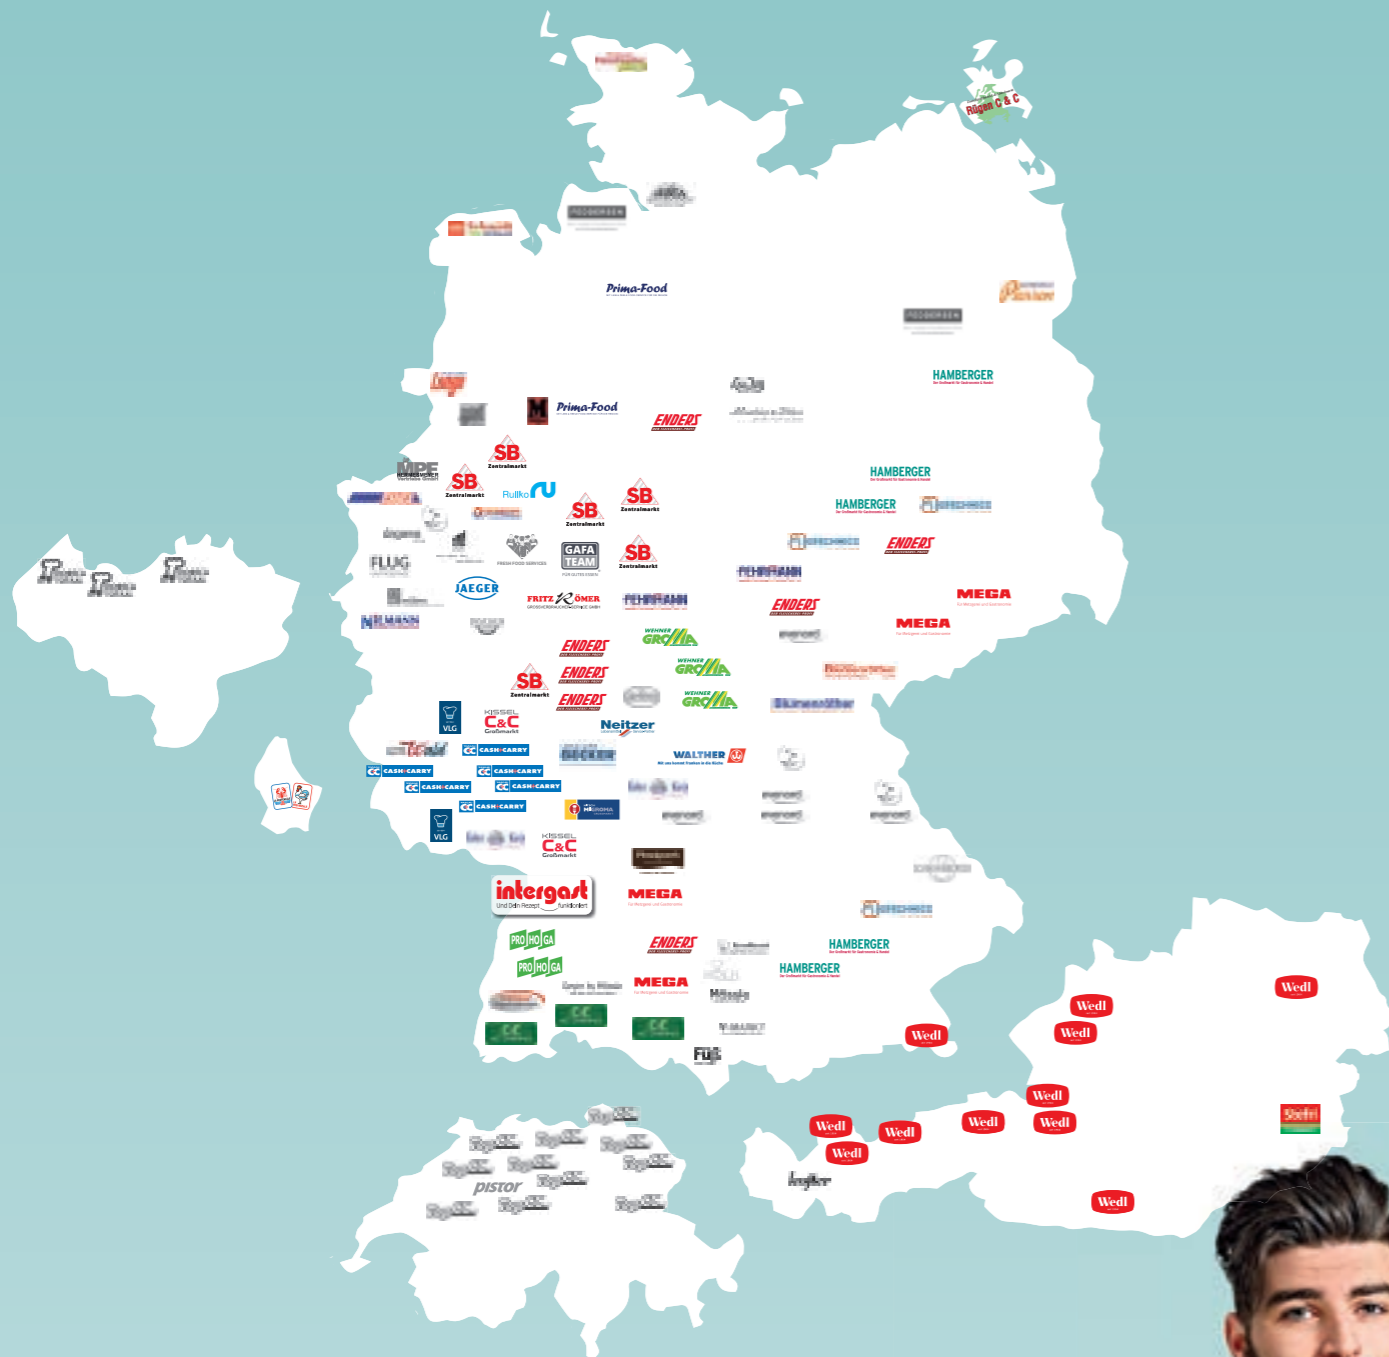

UNSERE STÄRKE IST REGIONALITÄT IM INTERNATIONALEN VERBUND.