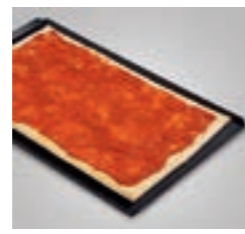

Pizza Base Pomodoro ***

Belegt mit Tomatensoße,
1/1 GN 48 x 28 cm.
Karton à 7 x 890 g-Pizzen
Karton = 45,43

Pizza **6,49**